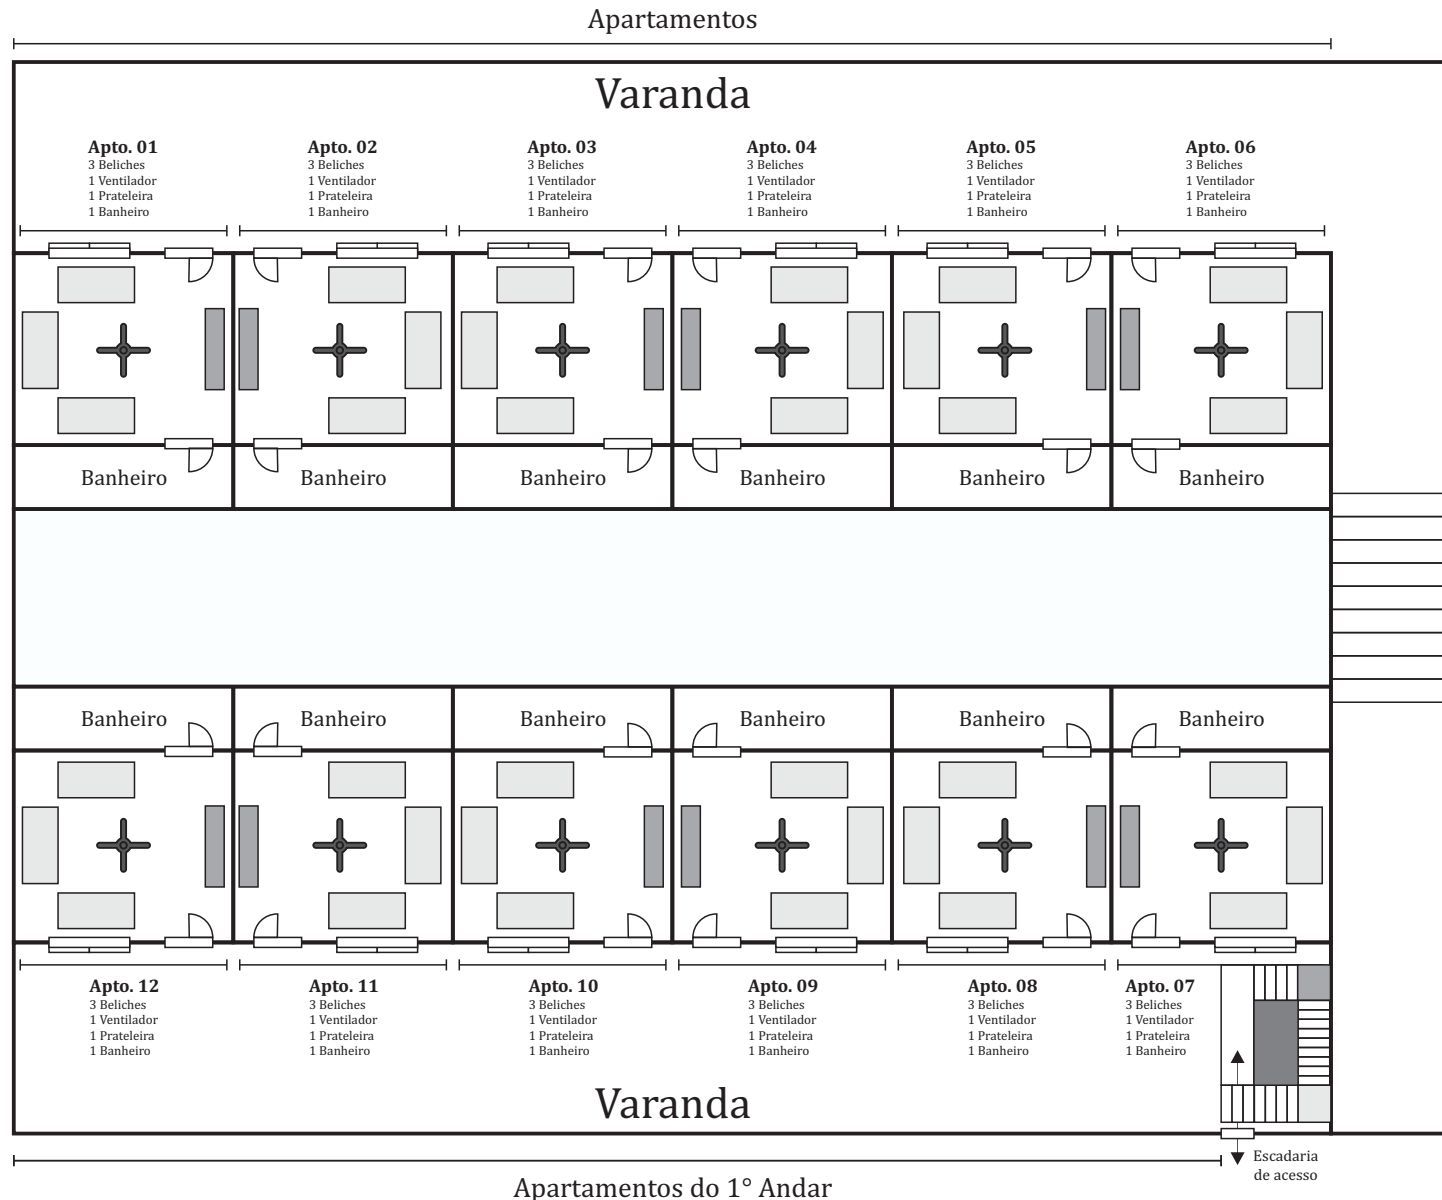

PRÉDIO DE APARTAMENTOS - 1 ANDAR

↑ Morro

↓ Capela

→ Refeitório

PRÉDIO DE APARTAMENTOS - TÉRREO

COZINHA / REFEITÓRIO / CANTINA

←
Play Groud
Piscina Natural

↑
Alojamento Coletivo

↗
Capela

CAPELA

↑ Apartamentos

↗ Refeitório

27 bancos para 6 pessoas cada

Bebedouro

↓ Quiosque

ALOJAMENTO COLETIVO - ALAS 1, 2, 3 E 4

↑
Campo de Futebol

Ala 3
10 beliches

Ala 4
10 triliches

Banheiro Coletivo

6 Chuveiros
6 Sanitários
5 Pias

Banheiro Coletivo

6 Chuveiros
5 Sanitários
5 Pias

Ala 1
9 triliches