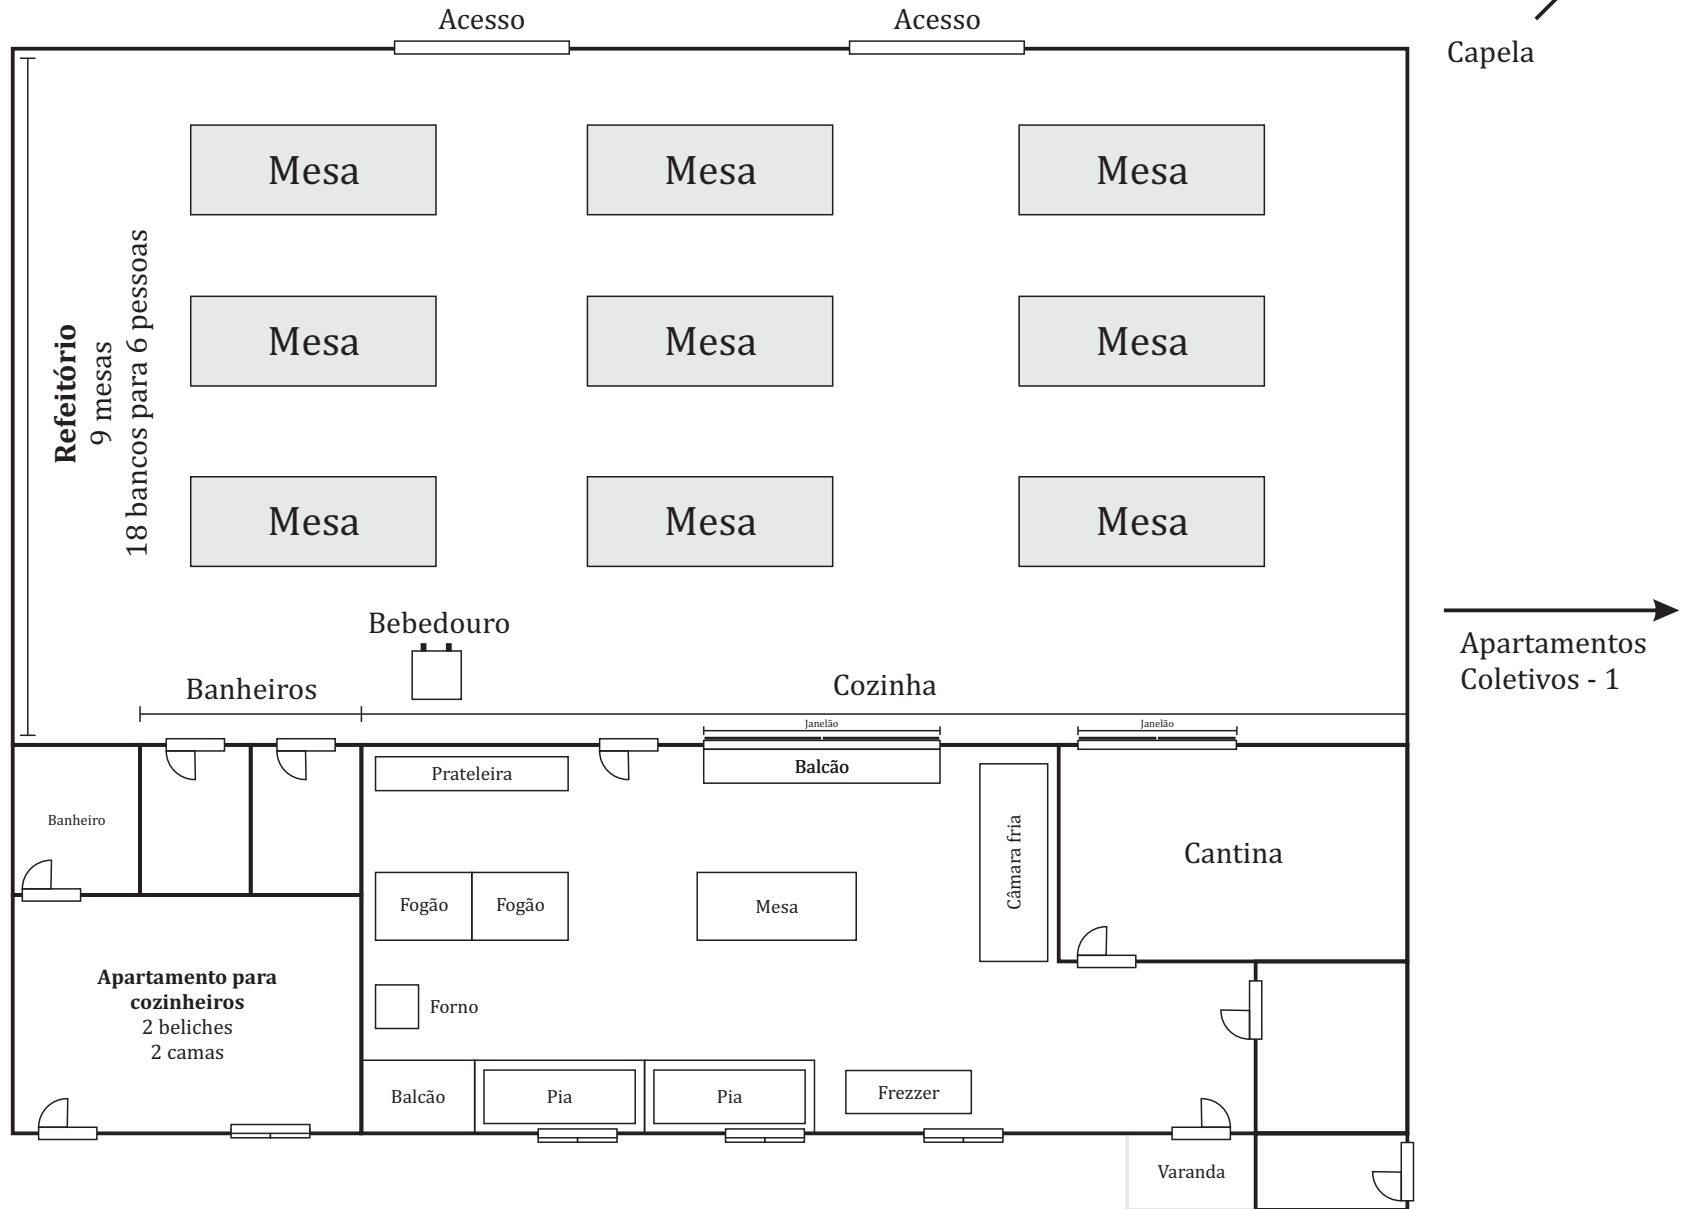

PRÉDIO DE APARTAMENTOS - 1 ANDAR

↑ Morro

↓ Capela

→ Refeitório

PRÉDIO DE APARTAMENTOS - TÉRREO

COZINHA / REFEITÓRIO / CANTINA

←
Play Groud
Piscina Natural

↑
Alojamento Coletivo

↗
Capela

CAPELA

↑ Apartamentos

↗ Refeitório

27 bancos para 6 pessoas cada

Bebedouro

↓ Quiosque

ALOJAMENTO COLETIVO - ALAS 1, 2, 3 E 4

↑
Campo de Futebol

Ala 3
10 beliches

Ala 4
10 triliches

Banheiro Coletivo

6 Chuveiros
6 Sanitários
5 Pias

Banheiro Coletivo

6 Chuveiros
5 Sanitários
5 Pias

Ala 1
9 triliches

Ala 2
8 triliches

Varanda

Banheiros
↙

Capela
→

Refeitório
↓

MAPA GERAL