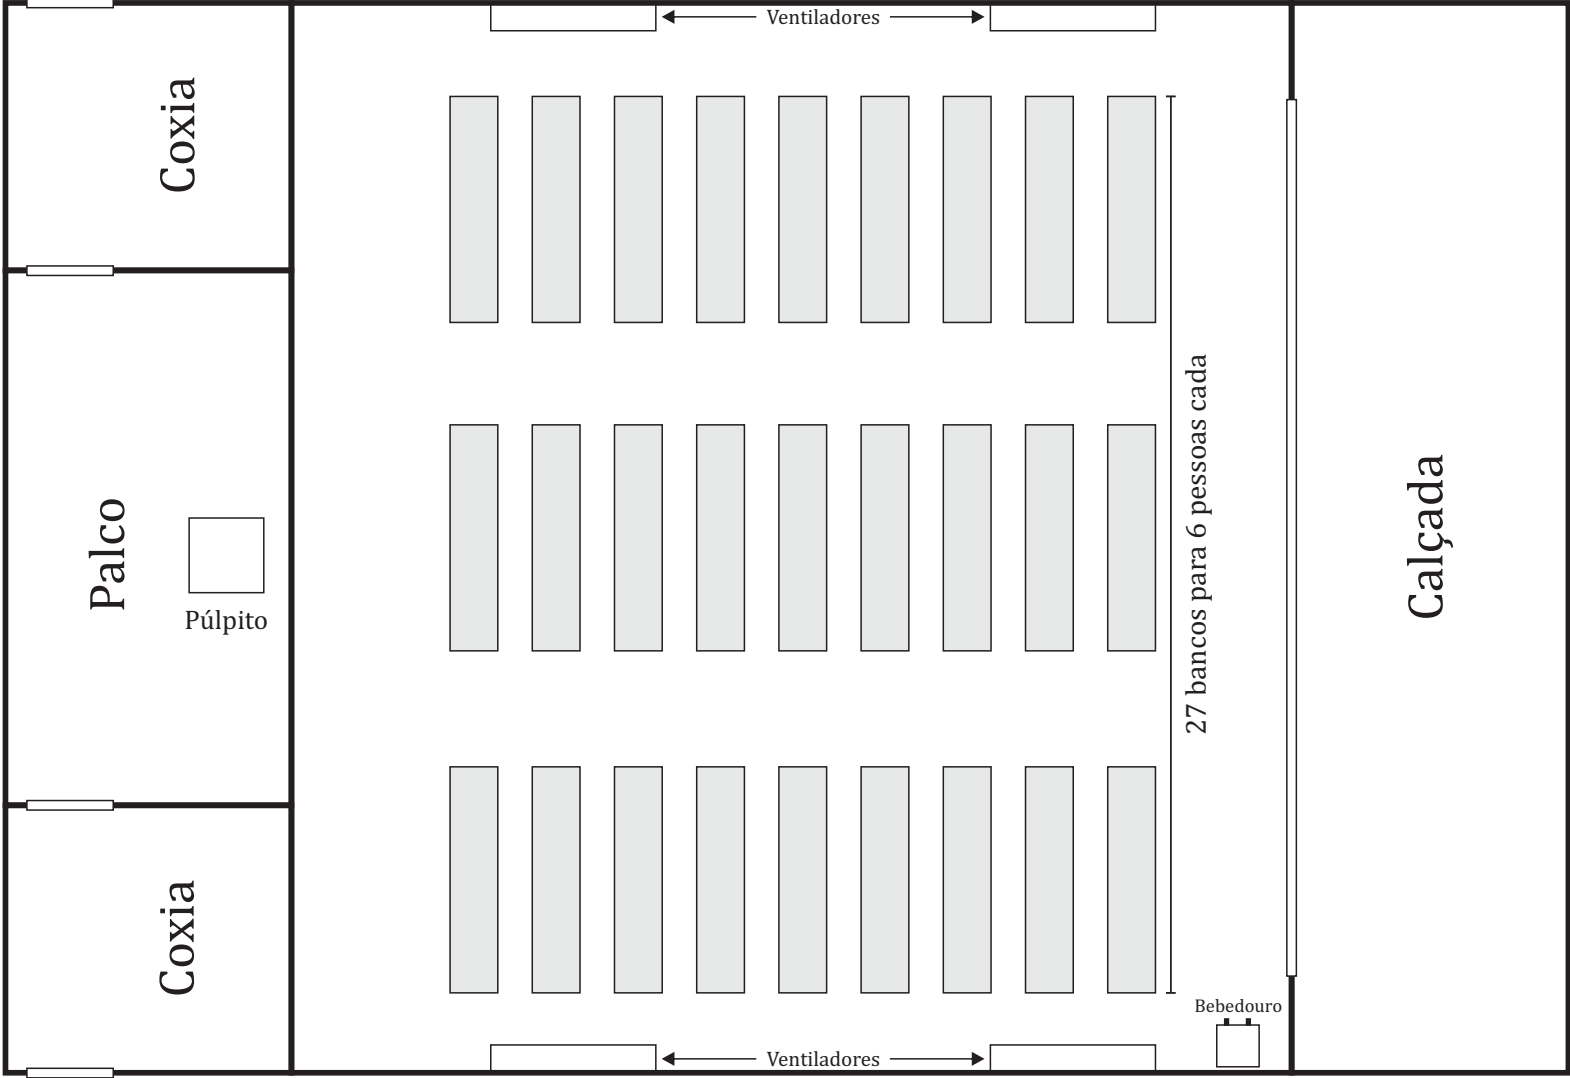

PRÉDIO DE APARTAMENTOS - 1 ANDAR

↑ Morro

↓ Capela

→ Refeitório

PRÉDIO DE APARTAMENTOS - TÉRREO

COZINHA / REFEITÓRIO / CANTINA

←
Play Groud
Piscina Natural

↑
Alojamento Coletivo

↗
Capela

CAPELA

↑ Apartamentos

↗ Refeitório

27 bancos para 6 pessoas cada

Bebedouro

↓ Quiosque

ALOJAMENTO COLETIVO - ALAS 1, 2, 3 E 4

Ala 2
8 triliches

Varanda

Banheiros
↙

Capela
→

Refeitório
↓

MAPA GERAL